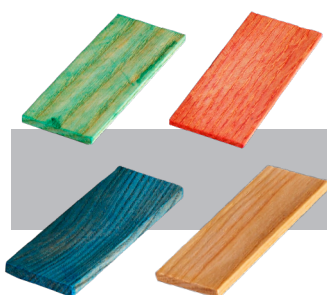

RAMSAUER®

**DAUERHAFTE
VERBINDUNGEN.**

1015

Holz Klötzchen

Distanzhölzer für die Einfach- und Isolierglas-Verglasung

1. Eigenschaften

Ramsauer 1015 Holz Klötzchen sind aus getrocknetem Hartholz (Esche) mit einer Imprägnierung, die eine Zerstörung, insbesondere durch Feuchtigkeitseinfluss, ausschaltet. Die Klötzchen entsprechen der DIN 18545. Anwendungseinschränkung: Kontakt mit Spiegelbelägen vermeiden !

2. Dimensionen

Größe	Farbe	Verpackungseinheit: Säckchen/Karton
80x20x2mm	Rot	100 Stk. / 7.200 Stk.
80x20x3mm	Grün	100 Stk. / 4.800 Stk.
80x20x4mm	Natur	100 Stk. / 4.800 Stk.
80x20x5mm	Blau	100 Stk. / 3.600 Stk.
80x20x6mm	Rot	100 Stk. / 3.600 Stk.
80x20x8mm	Natur	65 Stk. / 2.340 Stk.
80x20x10mm	Blau	50 Stk. / 1.800 Stk.
80x24x2mm	Rot	100 Stk. / 5.400 Stk.
80x24x3mm	Grün	100 Stk. / 3.600 Stk.
80x24x4mm	Natur	100 Stk. / 4.800 Stk.
80x24x5mm	Blau	100 Stk. / 3.600 Stk.
80x24x6mm	Rot	100 Stk. / 2.400 Stk.
80x26x1,3mm	Rot	200 Stk. / 8.400 Stk.
80x26x2mm	Rot	100 Stk. / 5.400 Stk.
80x26x3mm	Grün	100 Stk. / 3.600 Stk.
80x26x4mm	Natur	100 Stk. / 3.600 Stk.
80x26x5mm	Blau	100 Stk. / 3.600 Stk.
80x26x6mm	Rot	100 Stk. / 2.400 Stk.
80x30x2mm	Rot	100 Stk. / 4.800 Stk.
80x30x3mm	Grün	100 Stk. / 3.200 Stk.
80x30x4mm	Natur	100 Stk. / 3.600 Stk.
80x30x5mm	Blau	100 Stk. / 2.400 Stk.
80x35x2mm	Rot	100 Stk. / 3.600 Stk.
80x35x3mm	Grün	100 Stk. / 2.400 Stk.
80x35x4mm	Natur	100 Stk. / 2.400 Stk.
80x35x5mm	Blau	100 Stk. / 2.400 Stk.
80x40x2mm	Rot	50 Stk. / 3.600 Stk.
80x40x3mm	Grün	50 Stk. / 2.400 Stk.
80x40x4mm	Natur	50 Stk. / 2.400 Stk.
80x40x5mm	Blau	40 Stk. / 1.920 Stk.